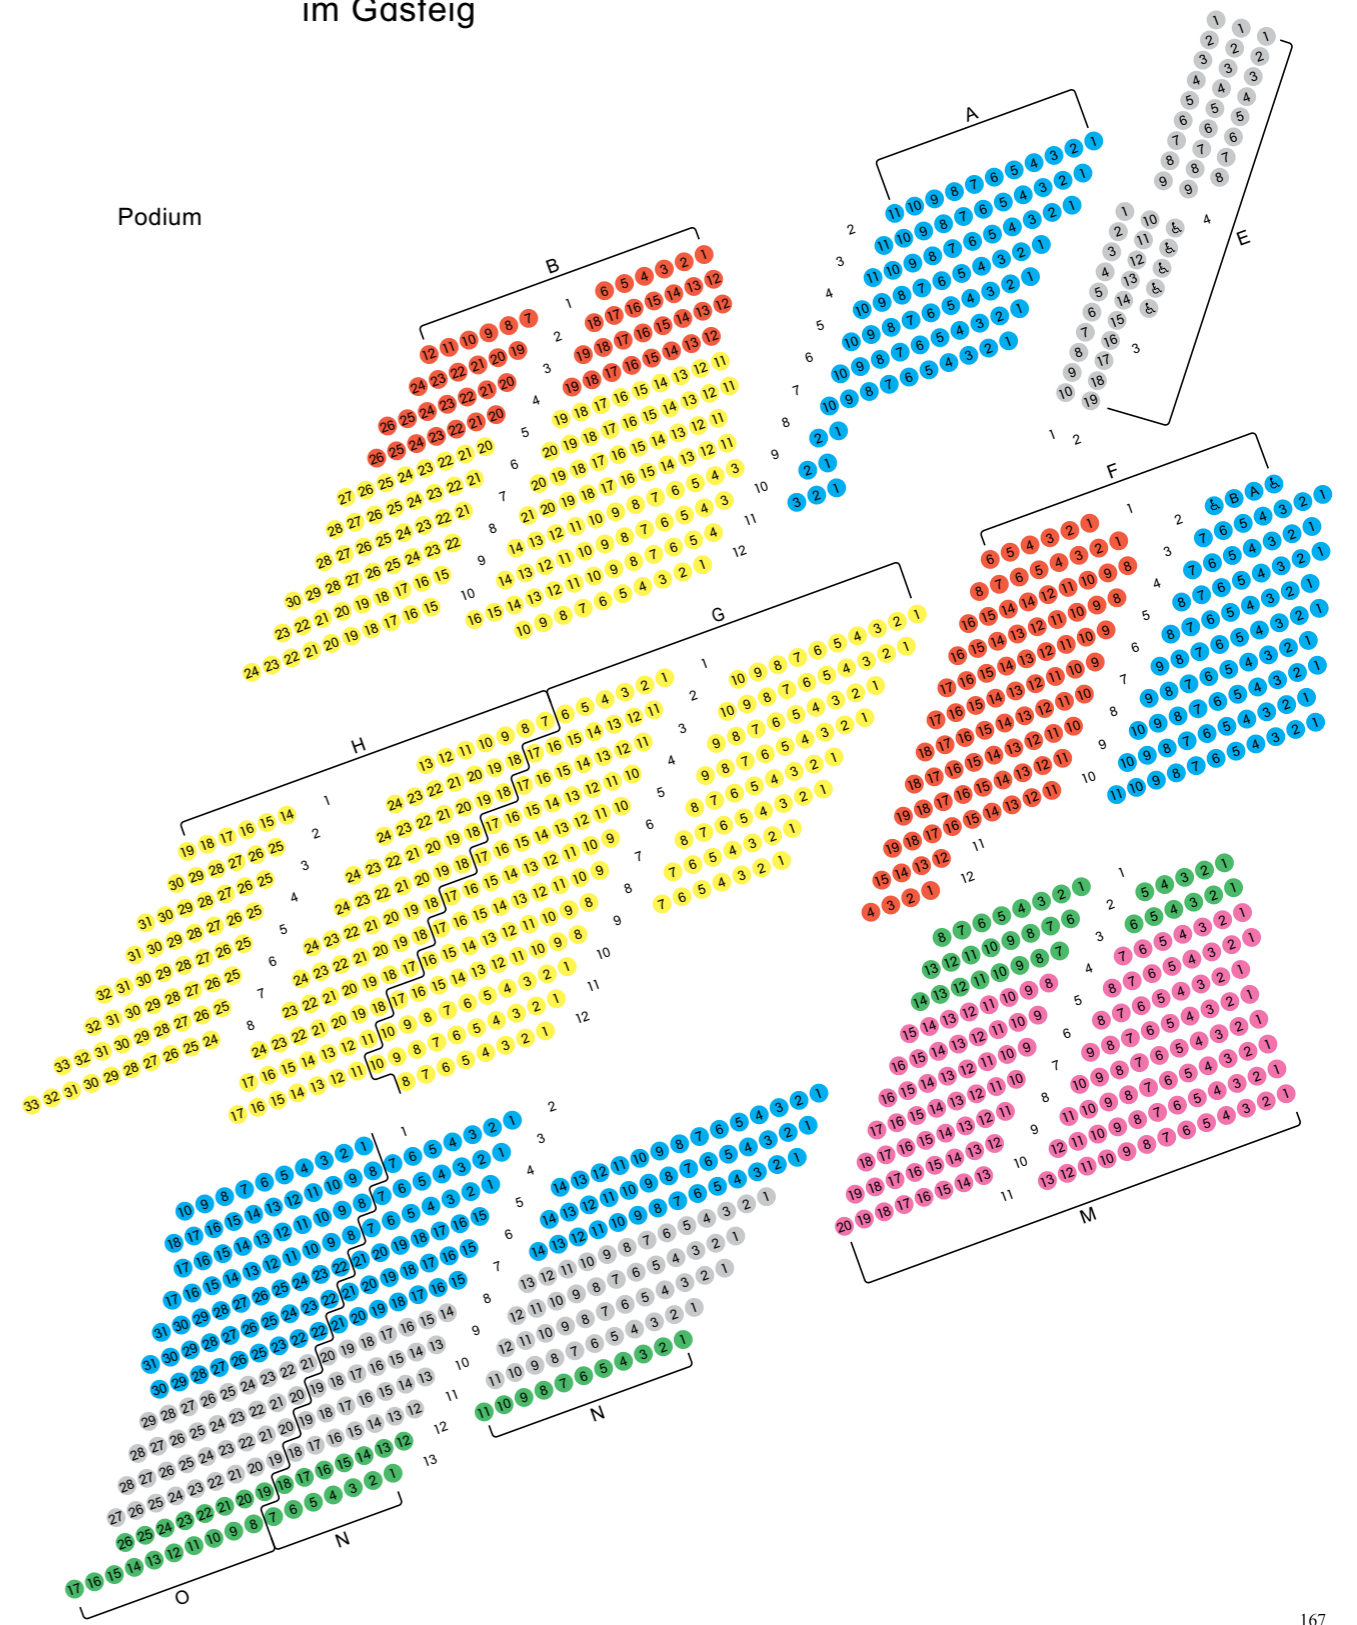

Philharmonie

im Gasteig

Podium

Podium