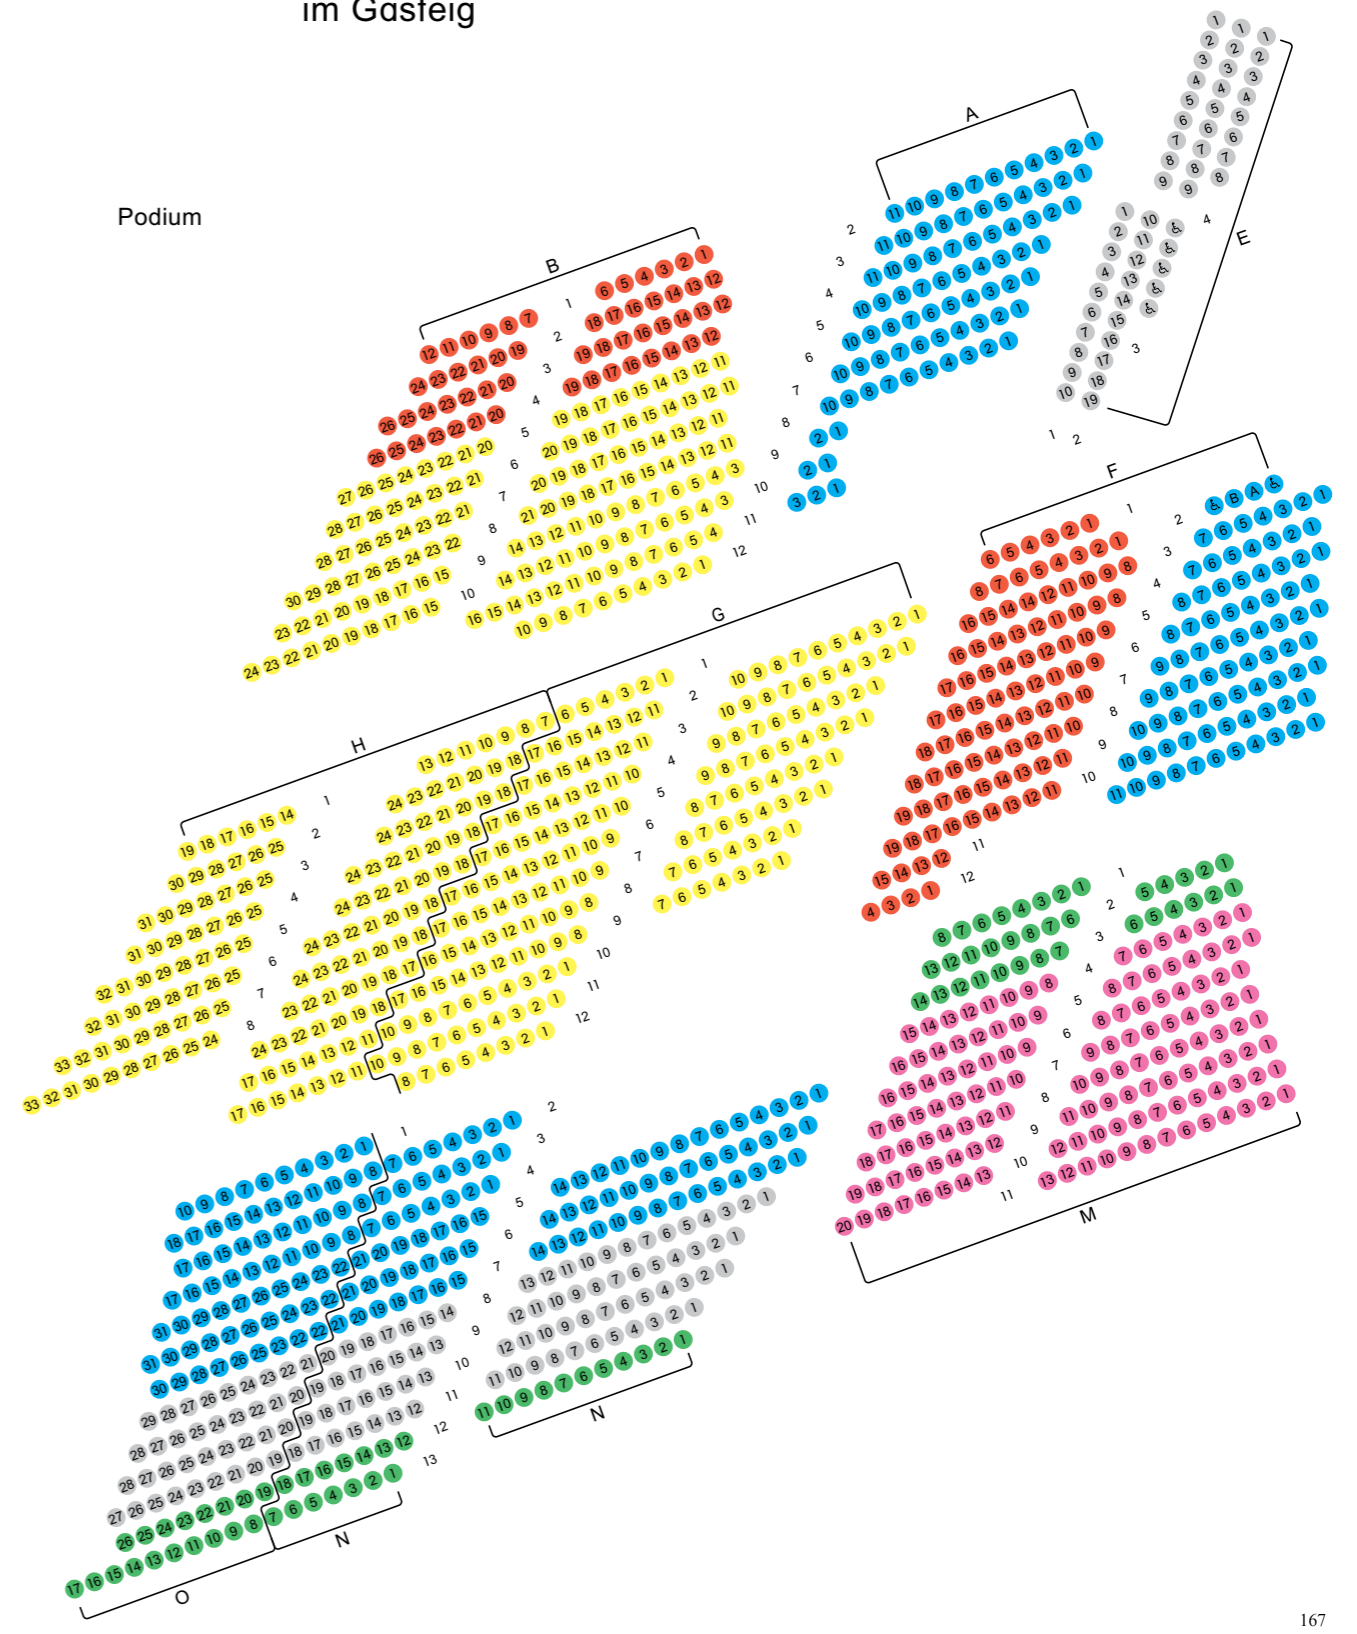

Philharmonie

im Gasteig