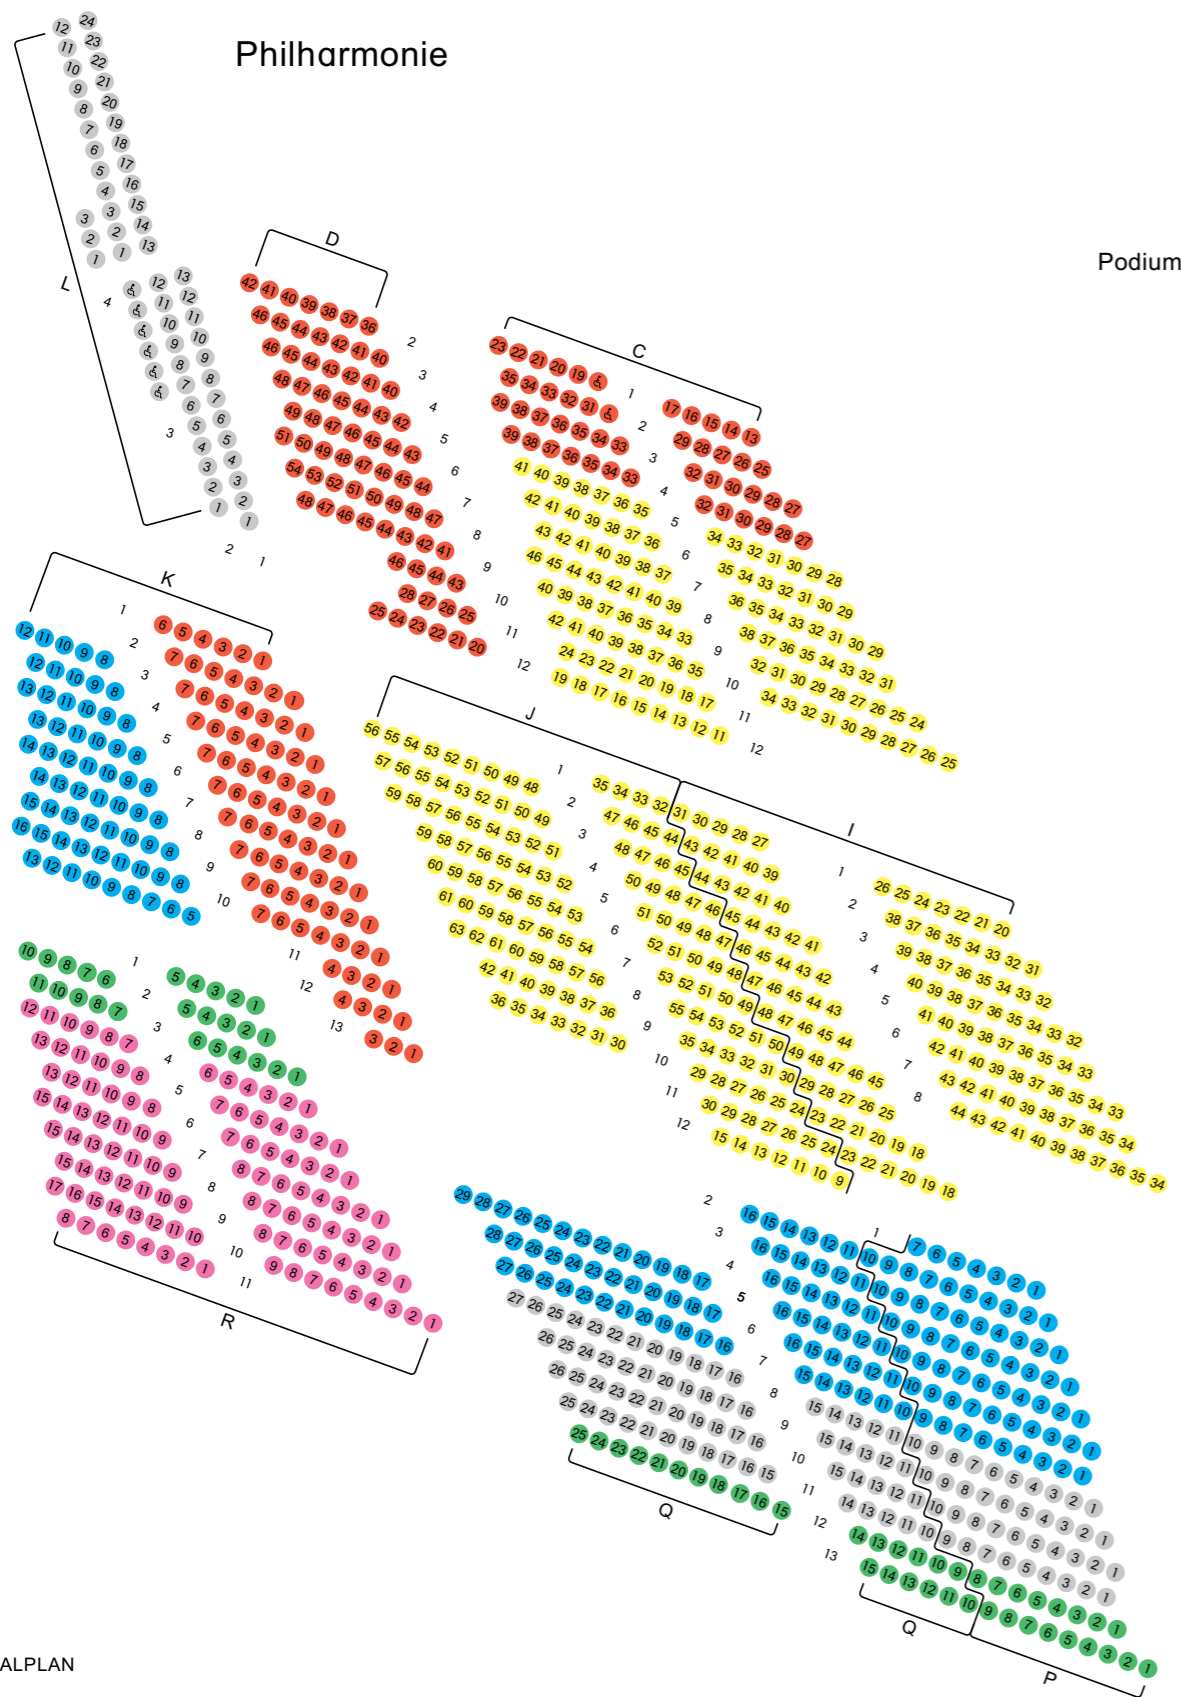

Philharmonie