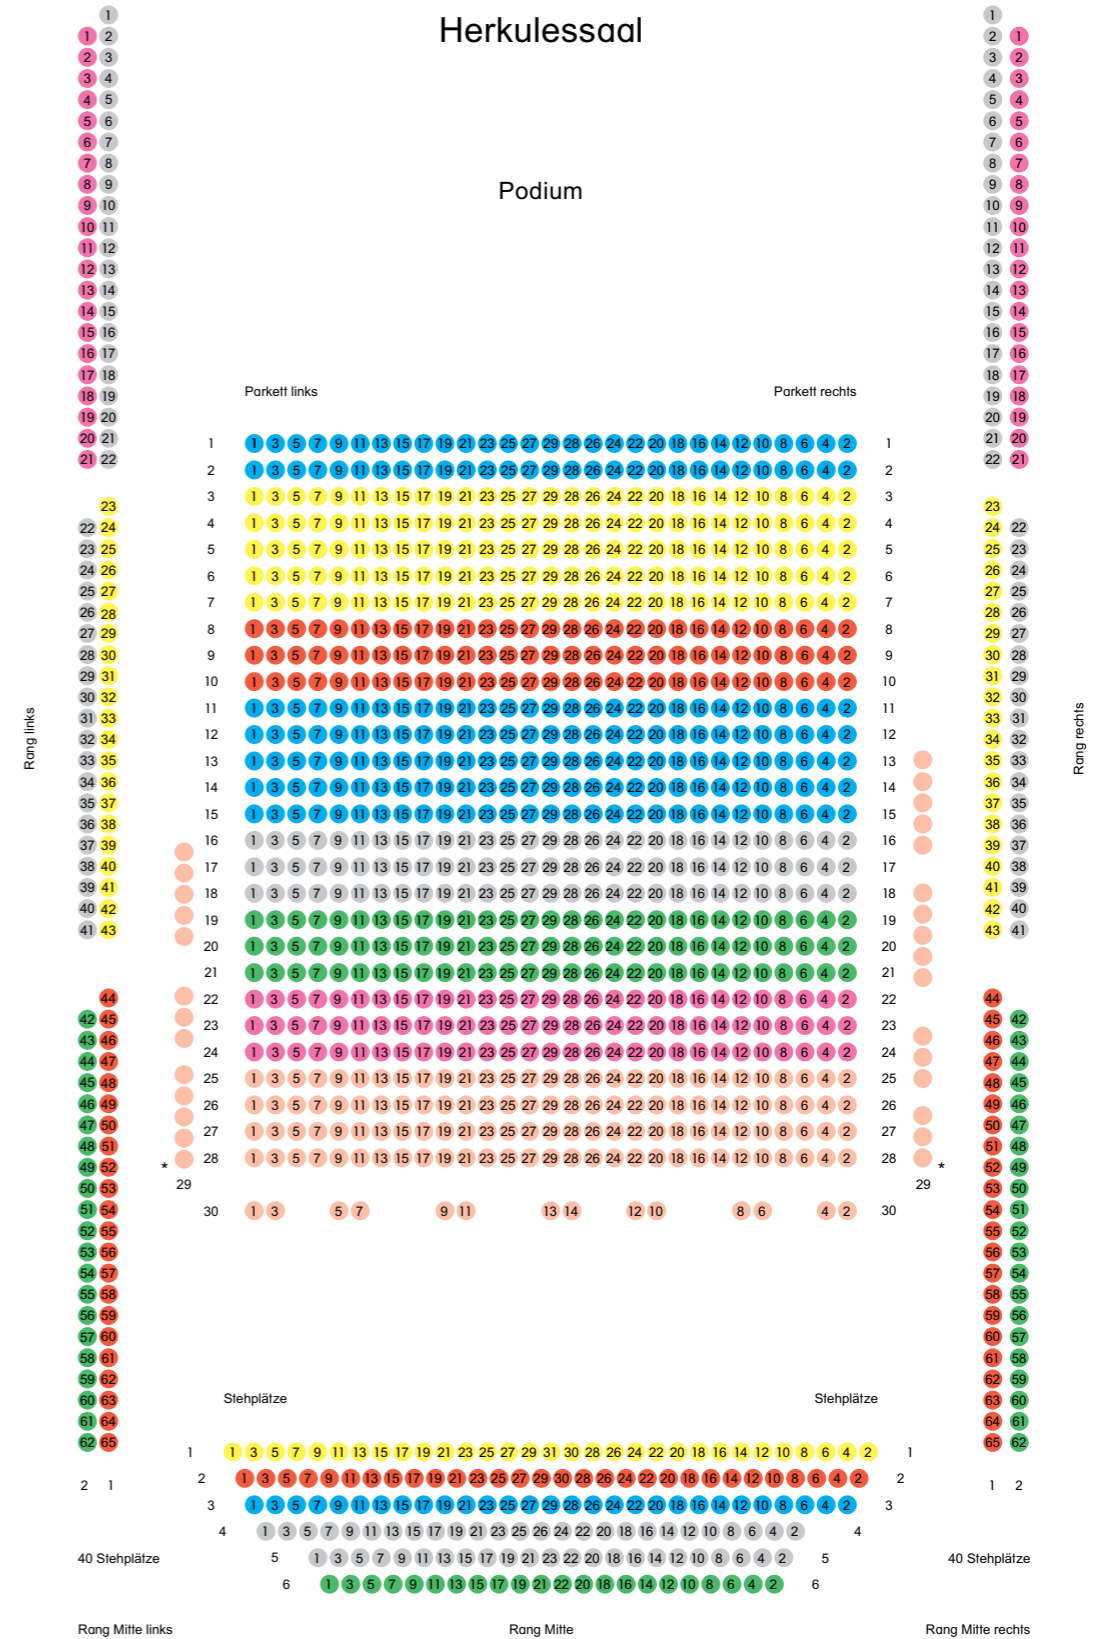

**EINTRITTS-
KARTEN
UND
ABONNEMENT-
PREISE**

Preise

ALLE PREISE IN EURO

ABONNEMENTS

	I	II	III	IV	V	VI	VII
Abo A	385	330	265	220	180	112	
Abo B, C, D	199	165	145	119	92	61	42
Abo S	234	198	165	140	104	58	

EINZELKARTEN*

FAMILIENKONZERT

Herkulesaal (30.11.2019)	
Erwachsene	16
Kinder bis 14 Jahre	8
Familienkarte (2 Erwachsene und 2 Kinder)	40

Für Personen mit eingeschränkter Mobilität sind die Rangplätze im Herkulesaal aufgrund der baulichen Gegebenheiten und entsprechender Vorgaben durch die Residenzverwaltung leider nicht zugänglich.

Herkulesaal

Podium

* Die Reihe 29 befindet sich fallweise links und rechts am Rand hinter den Säulen. Die Plätze sind nicht nummeriert.

MÜNCHEN, HERKULESSAAL DER RESIDENZ, SILVESTERKONZERT 2018,
DIRIGENT MARISS JANSONS, LANG LANG, KLAVIER